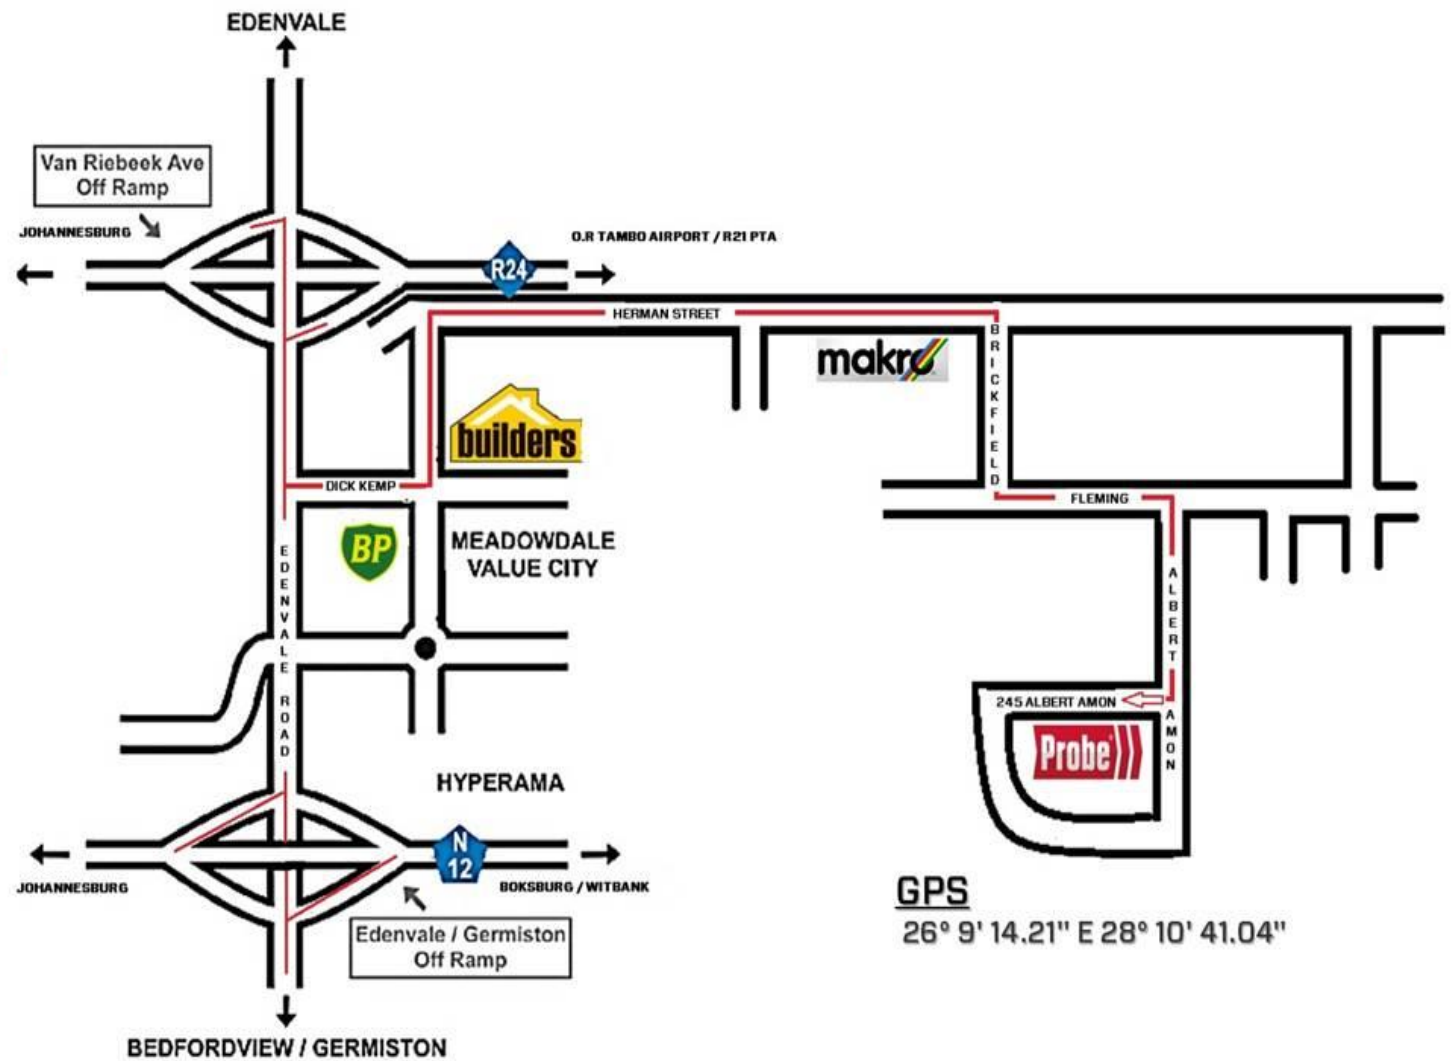

MAP

Probe Corporation (Pty) Ltd.
245 Albert Amon Street
Millennium Business Park
Meadowdale
Germiston

Tel: 086 111 3507
Tel: 011 453 0924
Fax: 011 454 4767

www.probegroup.co.za

GPS
26° 9' 14.21" E 28° 10' 41.04"